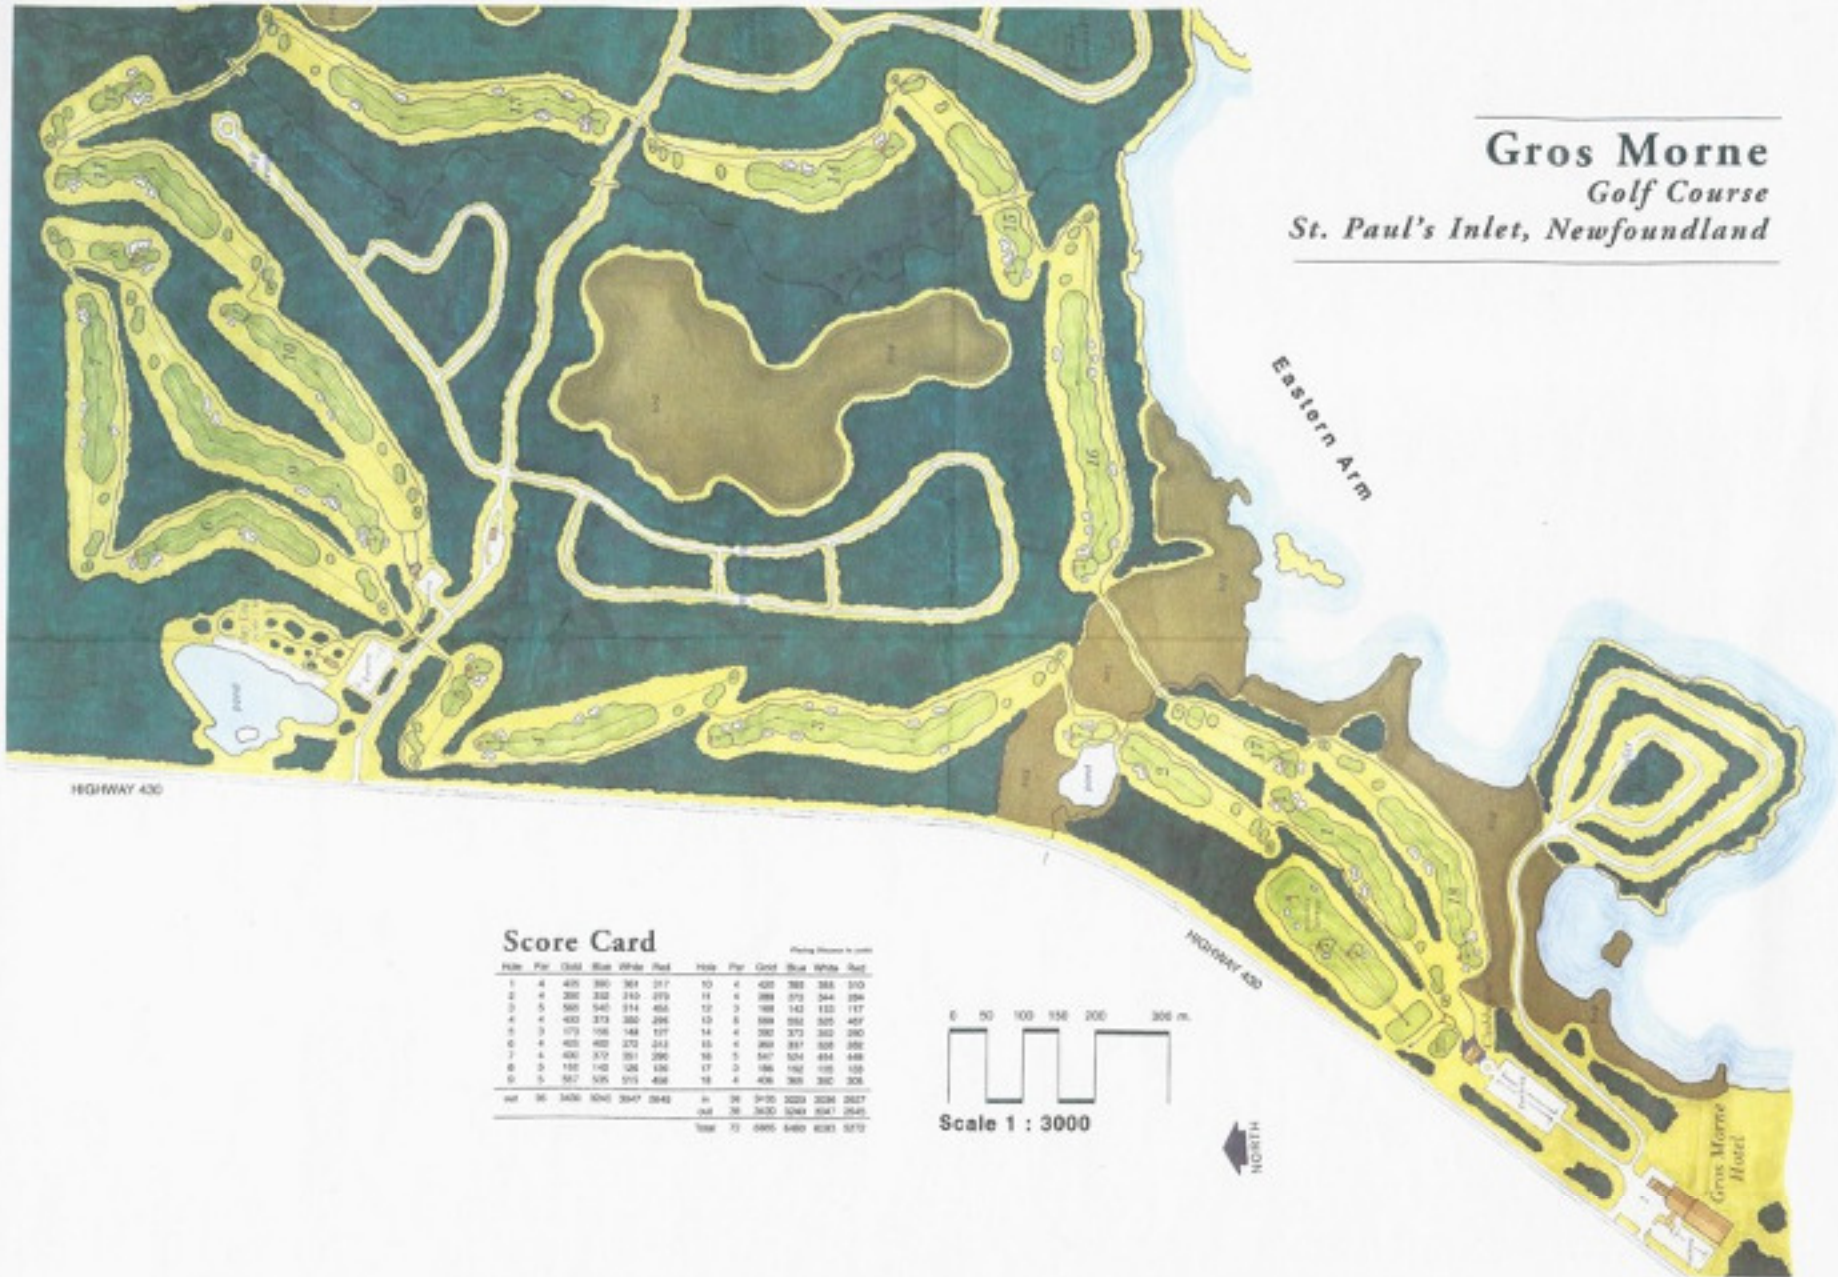

Gros Morne Golf Course

St. Paul's Inlet, Newfoundland

Score Card

Hole	Par	Gold	Blue	White	Red	Hole	Par	Gold	Blue	White	Red
1	4	415	390	361	317	10	4	425	393	363	310
2	4	390	332	295	279	11	4	389	372	344	294
3	5	540	540	514	455	12	3	168	142	122	117
4	4	400	373	350	294	13	5	509	504	505	467
5	3	179	166	148	137	14	4	397	373	352	290
6	4	402	402	372	243	15	4	369	347	328	282
7	4	430	372	351	290	16	5	547	524	494	448
8	5	532	510	484	438	17	5	546	542	515	459
9	5	537	525	513	458	18	4	406	385	352	328
Out	36	3426	3240	2947	2542	In	36	3120	2923	2628	2227
Total	72	6546	6163	5575	4769	Total	72	6546	6163	5575	4769